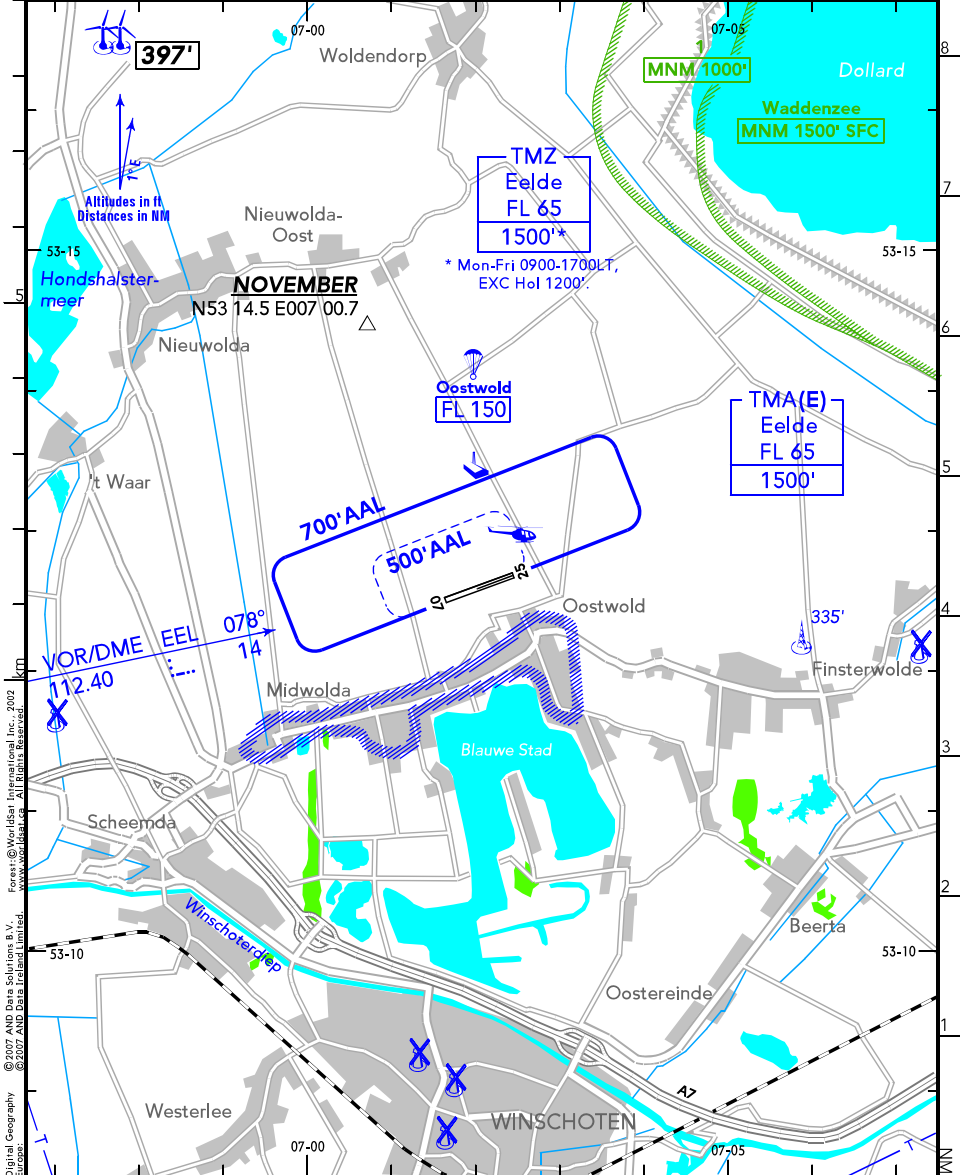

Within TMA (E) Eelde: *VDF

EELDE APPROACH 120.30* (en)
EELDE TOWER 118.70 (en)

Elev 3' / 1m

N53 12.6
E007 02.1

4 NM N Winschoten

(AFIS)

OOSTWOLD RADIO 118.32

EELDE ATIS 133.55

RWY	ILS	RWY	ILS

10

SCALE 1:100 000

© 2007 AND Data Schiphol B.V. Europe. © 2007 AND Data Ireland Limited. Digital Geography