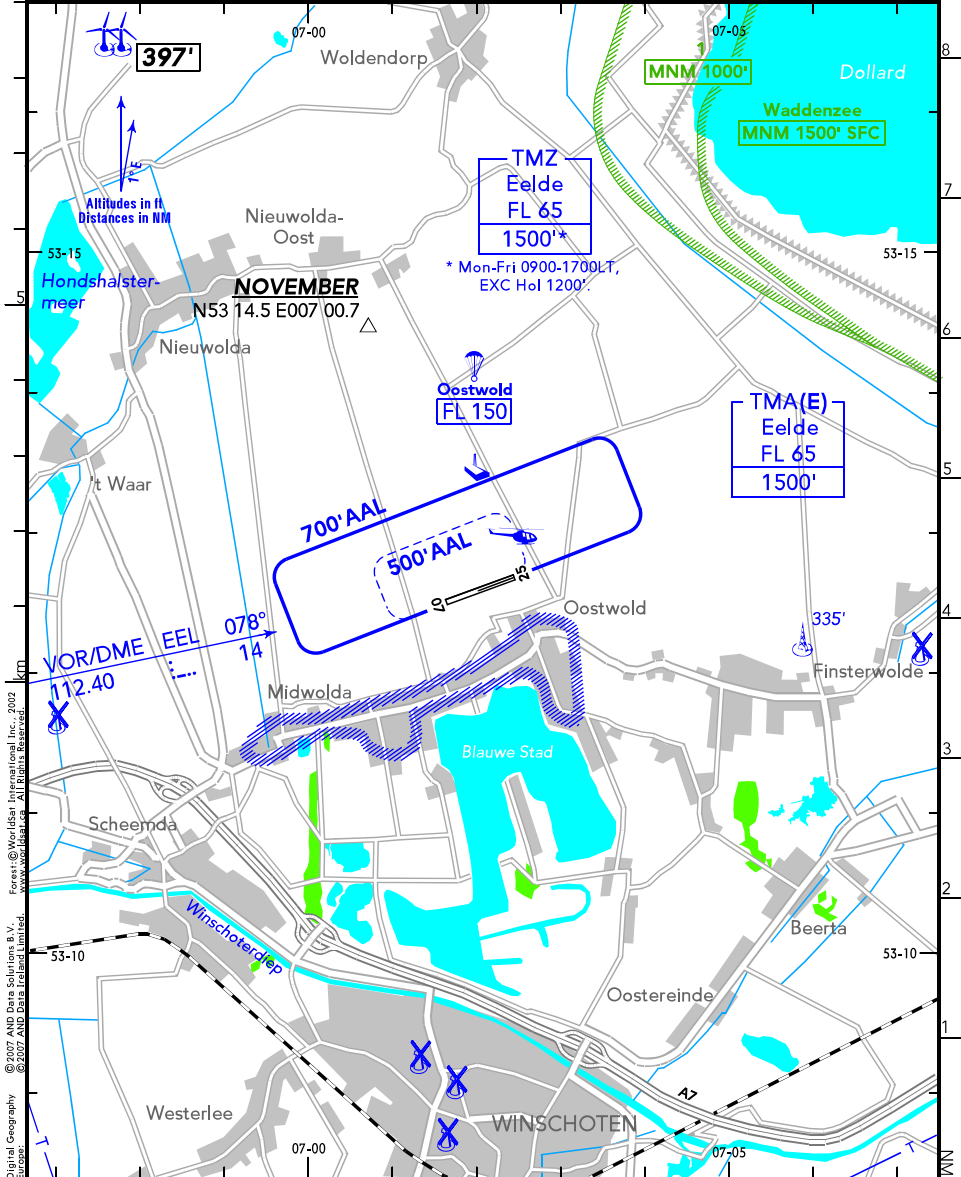

Within TMA (E) Eelde: *VDF

EELDE APPROACH 120.30* (en)
EELDE TOWER 118.70 (en)

Elev 3' / 1m
N53 12.6
E007 02.1

4 NM N Winschoten

(AFIS)

OOSTWOLD RADIO 118.32

EELDE ATIS 133.55

RWY	ILS	RWY	ILS

10

SCALE 1:100 000

© 2007 AND DATA SCHIJSMA B.V. Europe. © 2007 AND DATA FIELD LIMITED. Digital Geography